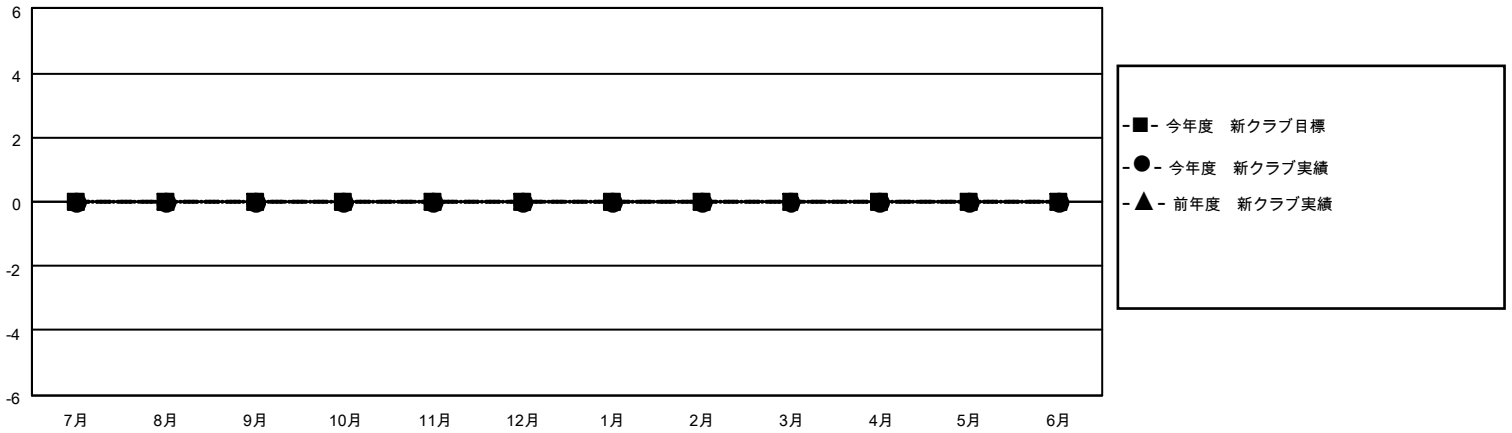

MONTHLY MEMBERSHIP PROGRESS REPORT

地域 JAPAN

District 331 C

Results as of: 11/30/2021

クラブ				名			
結果：2021-2022				結果：2021-2022			
四半期	新クラブ目標	新クラブ	解散クラブ	四半期	会員純増目標	会員増強実績	退会者(転籍を含む)実際
7月/8月/9月	0	0	0	7月/8月/9月	80	22	23
10月/11月/12月	0	0	0	10月/11月/12月	50	17	16
1月/2月/3月	0	0	0	1月/2月/3月	20	0	0
4月/5月/6月	0	0	0	4月/5月/6月	0	0	0

新クラブ目標及び実績累計

会員目標及び実績累計

解散クラブ: 0	23 CLUBS OF 44 一名以上の新会 員を登録	男女別	
退会者		男性	1,288 (81.78%)
物故会員 6	会員累計データを見るには、ここをクリック	女性	287 (18.22%)
クラブ解散 0		NON BINARY	0 (0.00%)
その他 33		PREFER NOT TO ANSWER	0 (0.00%)
合計 39		世帯主/家族会員合計	476
		国際会費半額の家族会員	247