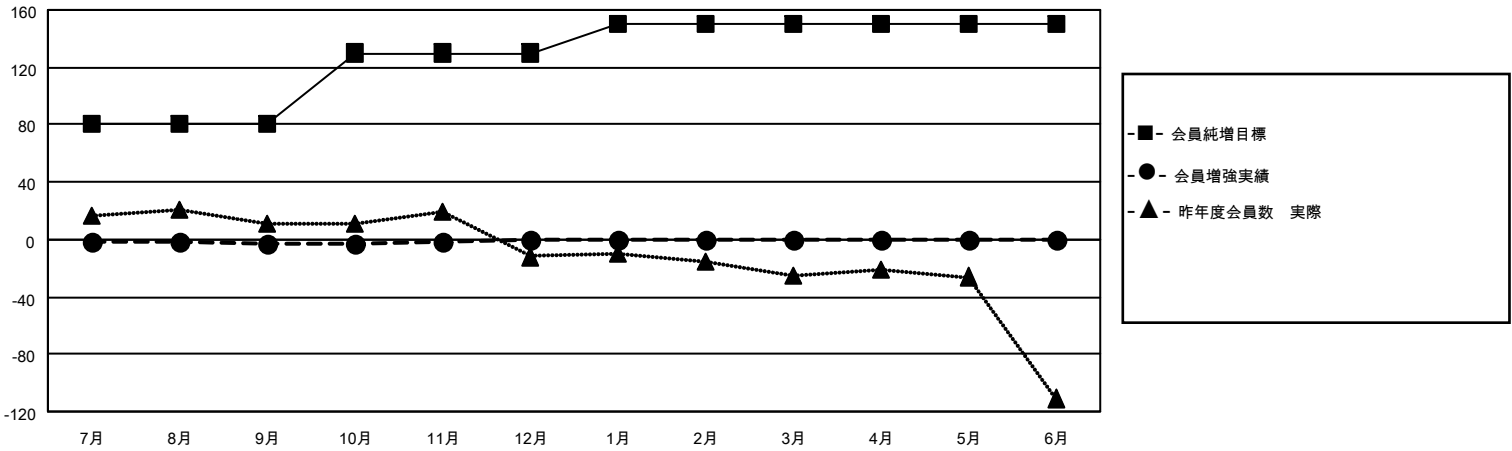

MONTHLY MEMBERSHIP PROGRESS REPORT

地域 JAPAN

District 331 C

Results as of: 11/30/2021

クラブ				名			
結果：2021-2022				結果：2021-2022			
四半期	新クラブ目標	新クラブ	解散クラブ	四半期	会員純増目標	会員増強実績	退会者(転籍を含む)実際
7月/8月/9月	0	0	0	7月/8月/9月	80	22	23
10月/11月/12月	0	0	0	10月/11月/12月	50	17	16
1月/2月/3月	0	0	0	1月/2月/3月	20	0	0
4月/5月/6月	0	0	0	4月/5月/6月	0	0	0

新クラブ目標及び実績累計

会員目標及び実績累計

解散クラブ: 0	23 CLUBS OF 44 一名以上の新会 員を登録	男女別	
退会者		男性	1,288 (81.78%)
物故会員 6	会員累計データを見るには、ここをクリック	女性	287 (18.22%)
クラブ解散 0		NON BINARY	0 (0.00%)
その他 33		PREFER NOT TO ANSWER	0 (0.00%)
合計 39		世帯主/家族会員合計	476
		国際会費半額の家族会員	247